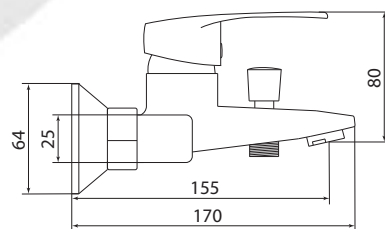

## СЛ-ОД-Ц30

Смеситель для ванны с коротким изливом, одноручный

**Материал корпуса:** латунь  
**Материал ручки:** металл  
**Цвет:** хром  
**Тип затвора:** керамический картридж Ø40 мм, угол поворота 100°  
**Тип крепления:** эксцентрики, отражатели  
**Тип дивертора:** кнопочный, вытяжной  
**Тип шланга:** нержавеющая сталь, двойной замок, L=1500мм  
**Тип лейки:** лейка душевая, 1 режим  
**Тип аэратора:** пластиковый с металлическими сетками