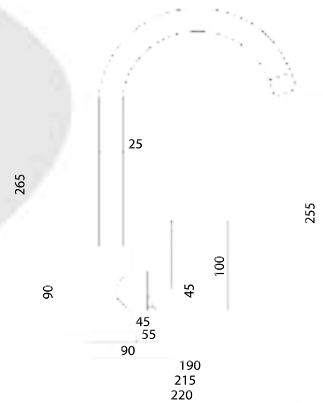

СЛ-ОД-Ж22

Смеситель для мойки с высоким изливом, одноручный

Материал корпуса: нержавеющая сталь
Материал ручки: металл
Цвет: стальной
Тип затвора: керамический картридж Ø35 мм, угол поворота 100°
Тип крепления: универсальная монтажная гайка
Тип подводки для воды: гибкая подводка из нержавеющей стали, L=400 мм
Тип аэратора: металлический с пластиковой сеткой

Больше информации на сайте:

СЛ-ОД-Ж25

Смеситель для мойки с гибким изливом, одноручный

Материал корпуса: нержавеющая сталь
Материал ручки: металл
Цвет: стальной
Тип затвора: керамический картридж Ø35 мм, угол поворота 100°
Тип крепления: универсальная монтажная гайка
Тип подводки для воды: гибкая подводка из нержавеющей стали, L=400 мм
Тип аэратора: пластиковый, 2 режима
Тип излива: гибкий

Больше информации на сайте:

СЛ-ОД-Ж27

Смеситель для мойки с высоким изливом, черный, одноручный

Материал корпуса: нержавеющая сталь
Материал ручки: металл
Цвет: черный
Тип затвора: керамический картридж Ø35 мм, угол поворота 100°
Тип крепления: универсальная монтажная гайка
Тип подводки для воды: гибкая подводка из нержавеющей стали, L=400 мм
Тип аэратора: металлический с пластиковой сеткой

Больше информации на сайте:

СЛ-ОД-Ж31

Смеситель для ванны универсальный, одноручный

Материал корпуса: нержавеющая сталь
Материал ручки: металл
Цвет: стальной
Тип затвора: керамический картридж Ø35 мм, угол поворота 100°
Тип крепления: эксцентрики, отражатели
Тип дивертора: флажковый, поворотный
Тип шланга: нержавеющая сталь, двойной замок, L=1500мм
Тип лейки: лейка душевая, 1 режим
Тип аэратора: металлический с пластиковой сеткой

Больше информации на сайте: