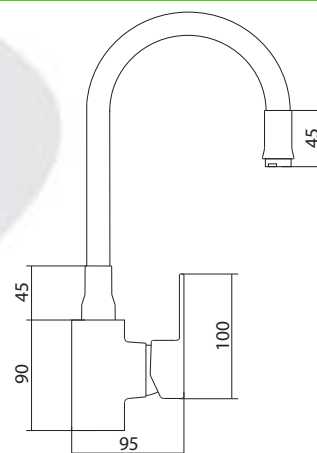

## СЛ-ЦВ-Ф26

Смеситель для мойки с высоким изливом из силикона, одноручный

**Материал корпуса:** латунь  
**Материал ручки:** металл  
**Цвет:** белый  
**Тип затвора:** керамический картридж Ø35 мм, угол поворота 100°  
**Тип крепления:** универсальная монтажная гайка  
**Тип подводки для воды:** гибкая подводка из нержавеющей стали, L=400 мм  
**Тип аэратора:** пластиковый в металлическом корпусе  
**Тип излива:** гибкий, из силикона, L=395 мм