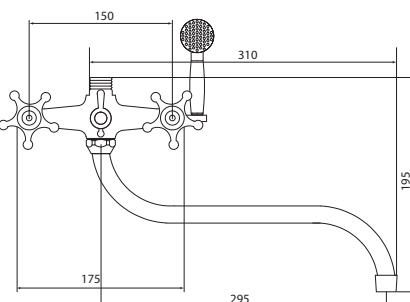

СЛ-ДВ-И10

Смеситель для умывальника с литым изливом, двухручный

серия

И

Материал корпуса: латунь
Материал ручки: металл
Цвет: хром
Тип затвора: вентильные головки с керамическими пластинами, угол поворота 90°
Тип крепления: универсальная монтажная гайка
Тип подводки для воды: гибкая подводка в двухцветной оплетке из фибронеилона, L=500 мм
Тип аэратора: пластиковый, монетарный

Больше информации на сайте:

СЛ-ДВ-И22

Смеситель для мойки с высоким изливом, двухручный

Материал корпуса: латунь
Материал ручки: металл
Цвет: хром
Тип затвора: вентильные головки с керамическими пластинами, угол поворота 90°
Тип крепления: универсальная монтажная гайка
Тип подводки для воды: гибкая подводка в двухцветной оплетке из фибронеилона, L=500 мм
Тип аэратора: пластиковый в металлическом корпусе

Больше информации на сайте:

СЛ-ДВ-И30

Смеситель для ванны с коротким литым изливом, двухручный

Материал корпуса: латунь
Материал ручки: металл
Цвет: хром
Тип затвора: вентильные головки с керамическими пластинами, угол поворота 90°
Тип дивертора: флажковый, поворотный
Тип крепления: эксцентрики, отражатели
Тип шланга: нержавеющая сталь, двойной замок, L=1500 мм
Тип лейки: лейка душевая, 1 режим
Тип крепления лейки: крепление на корпусе смесителя, крепление настенное

Больше информации на сайте:

СЛ-ДВ-И31

Смеситель для ванны универсальный, двухручный

Материал корпуса: латунь
Материал ручки: металл
Цвет: хром
Тип затвора: вентильные головки с керамическими пластинами, угол поворота 90°
Тип дивертора: флажковый, поворотный
Тип крепления: эксцентрики, отражатели
Тип шланга: нержавеющая сталь, двойной замок, L=1500 мм
Тип лейки: лейка душевая, 1 режим
Тип крепления лейки: крепление на корпусе смесителя, крепление настенное