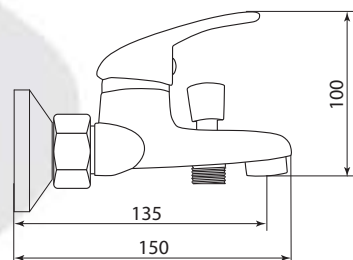

Открыть
ВИМ-
модель:

Больше
информации
на сайте: