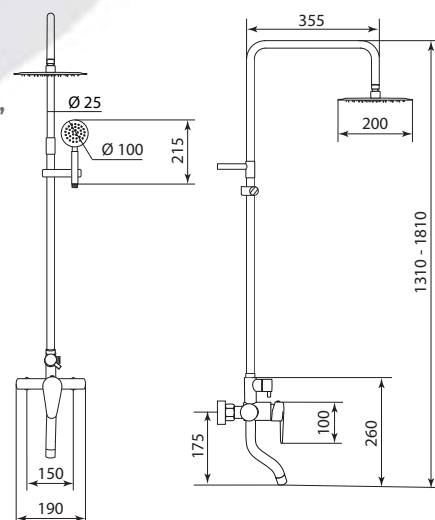

Материал корпуса: нержавеющая сталь
Материал ручки: металл
Цвет: стальной
Тип затвора: керамический картридж Ø35 мм, угол поворота 100°
Тип крепления: эксцентрики, отражатели
Тип шланга: нержавеющая сталь, двойной замок, L=1500мм
Тип лейки: лейка душевая, тропический душ

Больше информации на сайте: