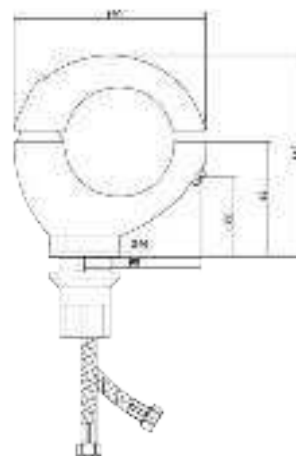

СЛ-ОД-С10

Смеситель для умывальника с литым изливом, одноручный

серия

C

Материал корпуса: латунь
Материал ручки: металл
Цвет: хром
Тип затвора: керамический картридж Ø40 мм, угол поворота 100°
Тип крепления: универсальная монтажная гайка
Тип подводки для воды: гибкая подводка в двухцветной оплетке из фибронеилона, L=500 мм
Тип аэратора: пластиковый, монетарный

Больше информации на сайте:

СЛ-ОД-С1Б

Смеситель для умывальника с литым изливом, одноручный

Материал корпуса: латунь
Материал ручки: металл
Цвет: бронзовый
Тип затвора: керамический картридж Ø40 мм, угол поворота 100°
Тип крепления: универсальная монтажная гайка
Тип подводки для воды: гибкая подводка в двухцветной оплетке из фибронеилона, L=500 мм
Тип аэратора: пластиковый, монетарный

Больше информации на сайте:

СЛ-ОД-С1З

Смеситель для умывальника с литым изливом, одноручный

Материал корпуса: латунь
Материал ручки: металл
Цвет: золотой
Тип затвора: керамический картридж Ø40 мм, угол поворота 100°
Тип крепления: универсальная монтажная гайка
Тип подводки для воды: гибкая подводка в двухцветной оплетке из фибронеилона, L=500 мм
Тип аэратора: пластиковый, монетарный

Больше информации на сайте:

СЛ-ОД-С1Ч

Смеситель для умывальника с литым изливом, одноручный

Материал корпуса: латунь
Материал ручки: металл
Цвет: черный
Тип затвора: керамический картридж Ø40 мм, угол поворота 100°
Тип крепления: универсальная монтажная гайка
Тип подводки для воды: гибкая подводка в двухцветной оплетке из фибронеилона, L=500 мм
Тип аэратора: пластиковый, монетарный

Больше информации на сайте: