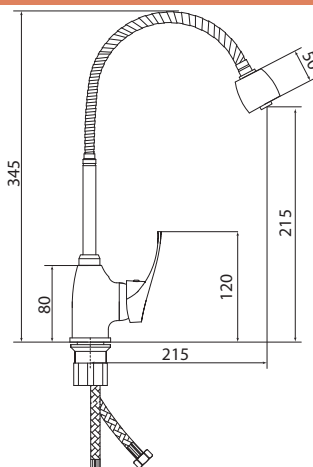

## СЛ-ОД-В25

Смеситель для мойки с гибким изливом, одноручный

**Материал корпуса:** латунь  
**Материал ручки:** металл  
**Цвет:** хром  
**Тип затвора:** керамический картридж Ø35 мм, угол поворота 100°  
**Тип крепления:** универсальная монтажная гайка  
**Тип подводки для воды:** гибкая подводка в оплетке двух цветов из фибронеилона, L=500 мм  
**Тип аэратора:** пластиковый, 2 режима  
**Тип излива:** гибкий