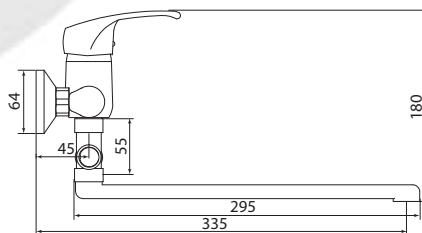

Материал корпуса: латунь
Материал ручки: металл
Цвет: хром
Тип затвора: керамический картридж Ø35 мм, угол поворота 100°
Тип крепления: эксцентрики, отражатели
Тип дивертора: кнопочный, вытяжной
Тип шланга: нержавеющая сталь, двойной замок, L=1500мм
Тип лейки: лейка душевая, 1 режим
Тип аэратора: пластиковый с металлическими сетками

Больше информации на сайте: