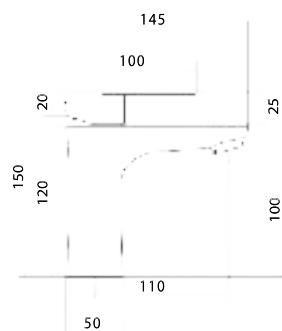

Больше информации на сайте: