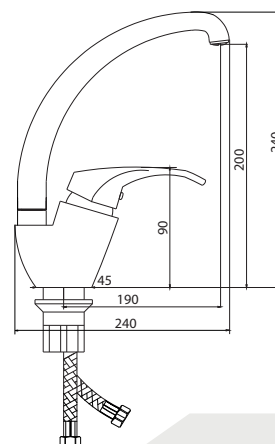

Открыть
ВИМ-
модель:

Больше
информации
на сайте: