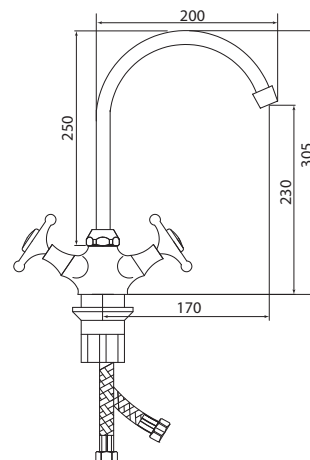

СЛ-ДВ-И10

Смеситель для умывальника с литым изливом, двухручный

серия

И

Материал корпуса: латунь
Материал ручки: металл
Цвет: хром
Тип затвора: вентильные головки с керамическими пластинами, угол поворота 90°
Тип крепления: универсальная монтажная гайка
Тип подводки для воды: гибкая подводка в двухцветной оплетке из фибронеилона, L=500 мм
Тип аэратора: пластиковый, монетарный

Больше информации на сайте:

СЛ-ДВ-И22

Смеситель для мойки с высоким изливом, двухручный

Материал корпуса: латунь
Материал ручки: металл
Цвет: хром
Тип затвора: вентильные головки с керамическими пластинами, угол поворота 90°
Тип крепления: универсальная монтажная гайка
Тип подводки для воды: гибкая подводка в двухцветной оплетке из фибронеилона, L=500 мм
Тип аэратора: пластиковый в металлическом корпусе

Больше информации на сайте:

СЛ-ДВ-И30

Смеситель для ванны с коротким литым изливом, двухручный

Материал корпуса: латунь
Материал ручки: металл
Цвет: хром
Тип затвора: вентильные головки с керамическими пластинами, угол поворота 90°
Тип дивертора: флажковый, поворотный
Тип крепления: эксцентрики, отражатели
Тип шланга: нержавеющая сталь, двойной замок, L=1500 мм
Тип лейки: лейка душевая, 1 режим
Тип крепления лейки: крепление на корпусе смесителя, крепление настенное

Больше информации на сайте:

СЛ-ДВ-И31

Смеситель для ванны универсальный, двухручный

Материал корпуса: латунь
Материал ручки: металл
Цвет: хром
Тип затвора: вентильные головки с керамическими пластинами, угол поворота 90°
Тип дивертора: флажковый, поворотный
Тип крепления: эксцентрики, отражатели
Тип шланга: нержавеющая сталь, двойной замок, L=1500 мм
Тип лейки: лейка душевая, 1 режим
Тип крепления лейки: крепление на корпусе смесителя, крепление настенное