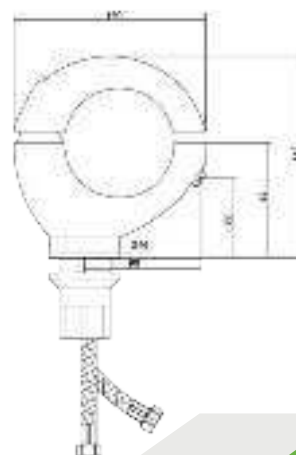

СЛ-ОД-С10

Смеситель для умывальника с литым изливом, одноручный

серия

C

Материал корпуса: латунь
Материал ручки: металл
Цвет: хром
Тип затвора: керамический картридж Ø40 мм, угол поворота 100°
Тип крепления: универсальная монтажная гайка
Тип подводки для воды: гибкая подводка в двухцветной оплетке из фибронеилона, L=500 мм
Тип аэратора: пластиковый, монетарный

Больше информации на сайте:

СЛ-ОД-С1Б

Смеситель для умывальника с литым изливом, одноручный

Материал корпуса: латунь
Материал ручки: металл
Цвет: бронзовый
Тип затвора: керамический картридж Ø40 мм, угол поворота 100°
Тип крепления: универсальная монтажная гайка
Тип подводки для воды: гибкая подводка в двухцветной оплетке из фибронеилона, L=500 мм
Тип аэратора: пластиковый, монетарный

Больше информации на сайте:

СЛ-ОД-С1З

Смеситель для умывальника с литым изливом, одноручный

Материал корпуса: латунь
Материал ручки: металл
Цвет: золотой
Тип затвора: керамический картридж Ø40 мм, угол поворота 100°
Тип крепления: универсальная монтажная гайка
Тип подводки для воды: гибкая подводка в двухцветной оплетке из фибронеилона, L=500 мм
Тип аэратора: пластиковый, монетарный

Больше информации на сайте:

СЛ-ОД-С1Ч

Смеситель для умывальника с литым изливом, одноручный

Материал корпуса: латунь
Материал ручки: металл
Цвет: черный
Тип затвора: керамический картридж Ø40 мм, угол поворота 100°
Тип крепления: универсальная монтажная гайка
Тип подводки для воды: гибкая подводка в двухцветной оплетке из фибронеилона, L=500 мм
Тип аэратора: пластиковый, монетарный

Больше информации на сайте: