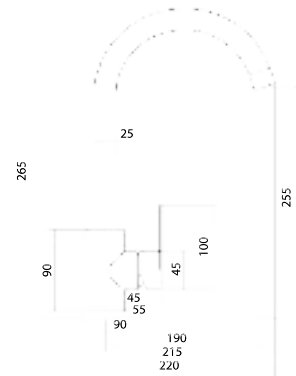

СЛ-ОД-Ж22

Смеситель для мойки с высоким изливом, одноручный

Материал корпуса: нержавеющая сталь
Материал ручки: металл
Цвет: стальной
Тип затвора: керамический картридж Ø35 мм, угол поворота 100°
Тип крепления: универсальная монтажная гайка
Тип подводки для воды: гибкая подводка из нержавеющей стали, L=400 мм
Тип аэратора: металлический с пластиковой сеткой

Больше информации на сайте:

СЛ-ОД-Ж25

Смеситель для мойки с гибким изливом, одноручный

Материал корпуса: нержавеющая сталь
Материал ручки: металл
Цвет: стальной
Тип затвора: керамический картридж Ø35 мм, угол поворота 100°
Тип крепления: универсальная монтажная гайка
Тип подводки для воды: гибкая подводка из нержавеющей стали, L=400 мм
Тип аэратора: пластиковый, 2 режима
Тип излива: гибкий

Больше информации на сайте:

СЛ-ОД-Ж27

Смеситель для мойки с высоким изливом, черный, одноручный

Материал корпуса: нержавеющая сталь
Материал ручки: металл
Цвет: черный
Тип затвора: керамический картридж Ø35 мм, угол поворота 100°
Тип крепления: универсальная монтажная гайка
Тип подводки для воды: гибкая подводка из нержавеющей стали, L=400 мм
Тип аэратора: металлический с пластиковой сеткой

Больше информации на сайте:

СЛ-ОД-Ж31

Смеситель для ванны универсальный, одноручный

Материал корпуса: нержавеющая сталь
Материал ручки: металл
Цвет: стальной
Тип затвора: керамический картридж Ø35 мм, угол поворота 100°
Тип крепления: эксцентрики, отражатели
Тип дивертора: флажковый, поворотный
Тип шланга: нержавеющая сталь, двойной замок, L=1500мм
Тип лейки: лейка душевая, 1 режим
Тип аэратора: металлический с пластиковой сеткой

Больше информации на сайте: