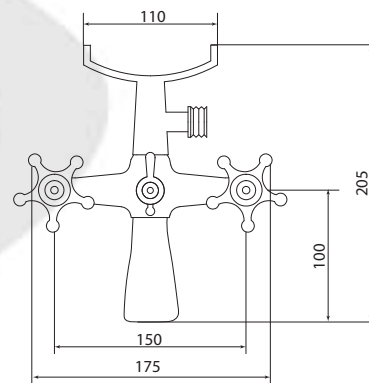

СЛ-ДВ-И10

Смеситель для умывальника с литым изливом, двухручный

серия

И

Материал корпуса: латунь
Материал ручки: металл
Цвет: хром
Тип затвора: вентильные головки с керамическими пластинами, угол поворота 90°
Тип крепления: универсальная монтажная гайка
Тип подводки для воды: гибкая подводка в двухцветной оплетке из фибронеилона, L=500 мм
Тип аэратора: пластиковый, монетарный

Больше информации на сайте:

СЛ-ДВ-И22

Смеситель для мойки с высоким изливом, двухручный

Материал корпуса: латунь
Материал ручки: металл
Цвет: хром
Тип затвора: вентильные головки с керамическими пластинами, угол поворота 90°
Тип крепления: универсальная монтажная гайка
Тип подводки для воды: гибкая подводка в двухцветной оплетке из фибронеилона, L=500 мм
Тип аэратора: пластиковый в металлическом корпусе

Больше информации на сайте:

СЛ-ДВ-И30

Смеситель для ванны с коротким литым изливом, двухручный

Материал корпуса: латунь
Материал ручки: металл
Цвет: хром
Тип затвора: вентильные головки с керамическими пластинами, угол поворота 90°
Тип дивертора: флажковый, поворотный
Тип крепления: эксцентрики, отражатели
Тип шланга: нержавеющая сталь, двойной замок, L=1500 мм
Тип лейки: лейка душевая, 1 режим
Тип крепления лейки: крепление на корпусе смесителя, крепление настенное

Больше информации на сайте:

СЛ-ДВ-И31

Смеситель для ванны универсальный, двухручный

Материал корпуса: латунь
Материал ручки: металл
Цвет: хром
Тип затвора: вентильные головки с керамическими пластинами, угол поворота 90°
Тип дивертора: флажковый, поворотный
Тип крепления: эксцентрики, отражатели
Тип шланга: нержавеющая сталь, двойной замок, L=1500 мм
Тип лейки: лейка душевая, 1 режим
Тип крепления лейки: крепление на корпусе смесителя, крепление настенное