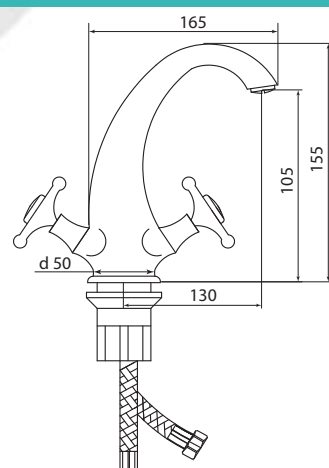

СЛ-ДВ-И10

Смеситель для умывальника с литым изливом, двухручный

серия

И

Материал корпуса: латунь
Материал ручки: металл
Цвет: хром
Тип затвора: вентильные головки с керамическими пластинами, угол поворота 90°
Тип крепления: универсальная монтажная гайка
Тип подводки для воды: гибкая подводка в двухцветной оплетке из фибронеилона, L=500 мм
Тип аэратора: пластиковый, монетарный

Больше информации на сайте:

СЛ-ДВ-И22

Смеситель для мойки с высоким изливом, двухручный

Материал корпуса: латунь
Материал ручки: металл
Цвет: хром
Тип затвора: вентильные головки с керамическими пластинами, угол поворота 90°
Тип крепления: универсальная монтажная гайка
Тип подводки для воды: гибкая подводка в двухцветной оплетке из фибронеилона, L=500 мм
Тип аэратора: пластиковый в металлическом корпусе

Больше информации на сайте:

СЛ-ДВ-И30

Смеситель для ванны с коротким литым изливом, двухручный

Материал корпуса: латунь
Материал ручки: металл
Цвет: хром
Тип затвора: вентильные головки с керамическими пластинами, угол поворота 90°
Тип дивертора: флажковый, поворотный
Тип крепления: эксцентрики, отражатели
Тип шланга: нержавеющая сталь, двойной замок, L=1500 мм
Тип лейки: лейка душевая, 1 режим
Тип крепления лейки: крепление на корпусе смесителя, крепление настенное

Больше информации на сайте:

СЛ-ДВ-И31

Смеситель для ванны универсальный, двухручный

Материал корпуса: латунь
Материал ручки: металл
Цвет: хром
Тип затвора: вентильные головки с керамическими пластинами, угол поворота 90°
Тип дивертора: флажковый, поворотный
Тип крепления: эксцентрики, отражатели
Тип шланга: нержавеющая сталь, двойной замок, L=1500 мм
Тип лейки: лейка душевая, 1 режим
Тип крепления лейки: крепление на корпусе смесителя, крепление настенное