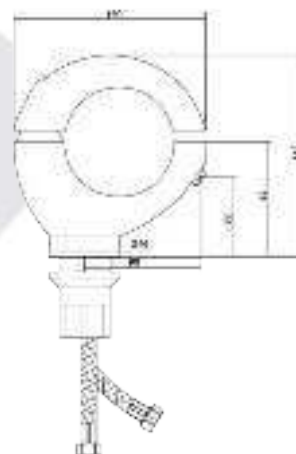

СЛ-ОД-С10

Смеситель для умывальника с литым изливом, одноручный

серия

C

Материал корпуса: латунь
Материал ручки: металл
Цвет: хром
Тип затвора: керамический картридж Ø40 мм, угол поворота 100°
Тип крепления: универсальная монтажная гайка
Тип подводки для воды: гибкая подводка в двухцветной оплетке из фибронеилона, L=500 мм
Тип аэратора: пластиковый, монетарный

Больше информации на сайте:

СЛ-ОД-С1Б

Смеситель для умывальника с литым изливом, одноручный

Материал корпуса: латунь
Материал ручки: металл
Цвет: бронзовый
Тип затвора: керамический картридж Ø40 мм, угол поворота 100°
Тип крепления: универсальная монтажная гайка
Тип подводки для воды: гибкая подводка в двухцветной оплетке из фибронеилона, L=500 мм
Тип аэратора: пластиковый, монетарный

Больше информации на сайте:

СЛ-ОД-С1З

Смеситель для умывальника с литым изливом, одноручный

Материал корпуса: латунь
Материал ручки: металл
Цвет: золотой
Тип затвора: керамический картридж Ø40 мм, угол поворота 100°
Тип крепления: универсальная монтажная гайка
Тип подводки для воды: гибкая подводка в двухцветной оплетке из фибронеилона, L=500 мм
Тип аэратора: пластиковый, монетарный

Больше информации на сайте:

СЛ-ОД-С1Ч

Смеситель для умывальника с литым изливом, одноручный

Материал корпуса: латунь
Материал ручки: металл
Цвет: черный
Тип затвора: керамический картридж Ø40 мм, угол поворота 100°
Тип крепления: универсальная монтажная гайка
Тип подводки для воды: гибкая подводка в двухцветной оплетке из фибронеилона, L=500 мм
Тип аэратора: пластиковый, монетарный

Больше информации на сайте: