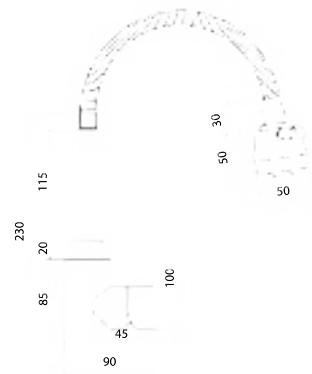

СЛ-ОД-Ж22

Смеситель для мойки с высоким изливом, одноручный

Материал корпуса: нержавеющая сталь
Материал ручки: металл
Цвет: стальной
Тип затвора: керамический картридж Ø35 мм, угол поворота 100°
Тип крепления: универсальная монтажная гайка
Тип подводки для воды: гибкая подводка из нержавеющей стали, L=400 мм
Тип аэратора: металлический с пластиковой сеткой

Больше информации на сайте:

СЛ-ОД-Ж25

Смеситель для мойки с гибким изливом, одноручный

Материал корпуса: нержавеющая сталь
Материал ручки: металл
Цвет: стальной
Тип затвора: керамический картридж Ø35 мм, угол поворота 100°
Тип крепления: универсальная монтажная гайка
Тип подводки для воды: гибкая подводка из нержавеющей стали, L=400 мм
Тип аэратора: пластиковый, 2 режима
Тип излива: гибкий

Больше информации на сайте:

СЛ-ОД-Ж27

Смеситель для мойки с высоким изливом, черный, одноручный

Материал корпуса: нержавеющая сталь
Материал ручки: металл
Цвет: черный
Тип затвора: керамический картридж Ø35 мм, угол поворота 100°
Тип крепления: универсальная монтажная гайка
Тип подводки для воды: гибкая подводка из нержавеющей стали, L=400 мм
Тип аэратора: металлический с пластиковой сеткой

Больше информации на сайте:

СЛ-ОД-Ж31

Смеситель для ванны универсальный, одноручный

Материал корпуса: нержавеющая сталь
Материал ручки: металл
Цвет: стальной
Тип затвора: керамический картридж Ø35 мм, угол поворота 100°
Тип крепления: эксцентрики, отражатели
Тип дивертора: флажковый, поворотный
Тип шланга: нержавеющая сталь, двойной замок, L=1500мм
Тип лейки: лейка душевая, 1 режим
Тип аэратора: металлический с пластиковой сеткой

Больше информации на сайте: