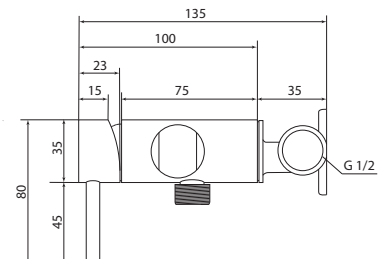

СЛ-ОД-Д51

Смеситель для биде настенный, одноручный

Материал корпуса: латунь
Материал ручки: металл
Цвет: хром
Тип затвора: керамический картридж Ø25 мм, угол поворота 100°
Тип крепления: эксцентрики, отражатели, пара
Тип шланга: нержавеющая сталь, двойной замок, L=1500мм
Тип лейки: лейка для биде
Тип крепления лейки: на корпусе

Открыть
ВМ-
модель:

Больше
информации
на сайте:

СЛ-ОД-Д52

Смеситель для биде настенный, одноручный

Материал корпуса: латунь
Материал ручки: металл
Цвет: хром
Тип затвора: керамический картридж Ø25 мм, угол поворота 100°
Тип крепления: эксцентрик + отражатель
Тип шланга: нержавеющая сталь, двойной замок, L=1500мм
Тип лейки: лейка для биде
Тип крепления лейки: на корпусе

Больше
информации
на сайте: