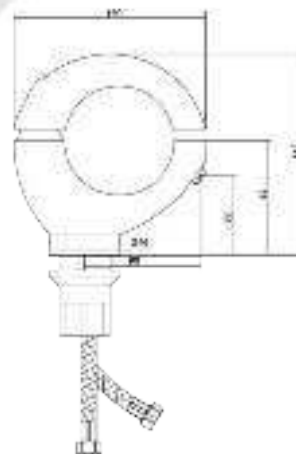

СЛ-ОД-С10

Смеситель для умывальника с литым изливом, одноручный

серия

C

Материал корпуса: латунь
Материал ручки: металл
Цвет: хром
Тип затвора: керамический картридж Ø40 мм, угол поворота 100°
Тип крепления: универсальная монтажная гайка
Тип подводки для воды: гибкая подводка в двухцветной оплетке из фибронеилона, L=500 мм
Тип аэратора: пластиковый, монетарный

Больше информации на сайте:

СЛ-ОД-С1Б

Смеситель для умывальника с литым изливом, одноручный

Материал корпуса: латунь
Материал ручки: металл
Цвет: бронзовый
Тип затвора: керамический картридж Ø40 мм, угол поворота 100°
Тип крепления: универсальная монтажная гайка
Тип подводки для воды: гибкая подводка в двухцветной оплетке из фибронеилона, L=500 мм
Тип аэратора: пластиковый, монетарный

Больше информации на сайте:

СЛ-ОД-С1З

Смеситель для умывальника с литым изливом, одноручный

Материал корпуса: латунь
Материал ручки: металл
Цвет: золотой
Тип затвора: керамический картридж Ø40 мм, угол поворота 100°
Тип крепления: универсальная монтажная гайка
Тип подводки для воды: гибкая подводка в двухцветной оплетке из фибронеилона, L=500 мм
Тип аэратора: пластиковый, монетарный

Больше информации на сайте:

СЛ-ОД-С1Ч

Смеситель для умывальника с литым изливом, одноручный

Материал корпуса: латунь
Материал ручки: металл
Цвет: черный
Тип затвора: керамический картридж Ø40 мм, угол поворота 100°
Тип крепления: универсальная монтажная гайка
Тип подводки для воды: гибкая подводка в двухцветной оплетке из фибронеилона, L=500 мм
Тип аэратора: пластиковый, монетарный

Больше информации на сайте: