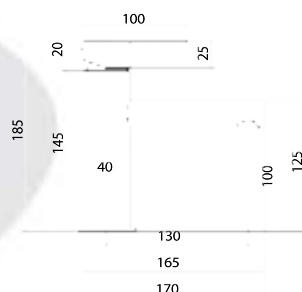

## Направление **СТАЛЬ**

Лаконичность и основательность

серия  
**Ж**  
СЛ-ОД-Ж10

Смеситель для умывальника с литым изливом, одноручный

**Материал корпуса:** нержавеющая сталь  
**Материал ручки:** металл  
**Цвет:** стальной  
**Тип затвора:** керамический картридж Ø35 мм, угол поворота 100°  
**Тип крепления:** универсальная монтажная гайка  
**Тип подводки для воды:** гибкая подводка из нержавеющей стали, L=400 мм  
**Тип аэратора:** металлический с пластиковой сеткой